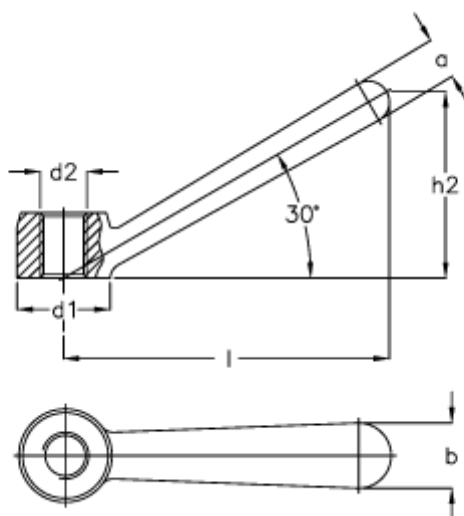

Varenummer: 20458446
Beskrivelse: E+G
Spændegreb GN 206 32-M 16

Mål

$a = 15$
 $b = 22$
 $d_1 = 32$
 $d_2 = M 16$
 $h_1 = 22$
 $h_2 = 66.5$
 $l = 109$